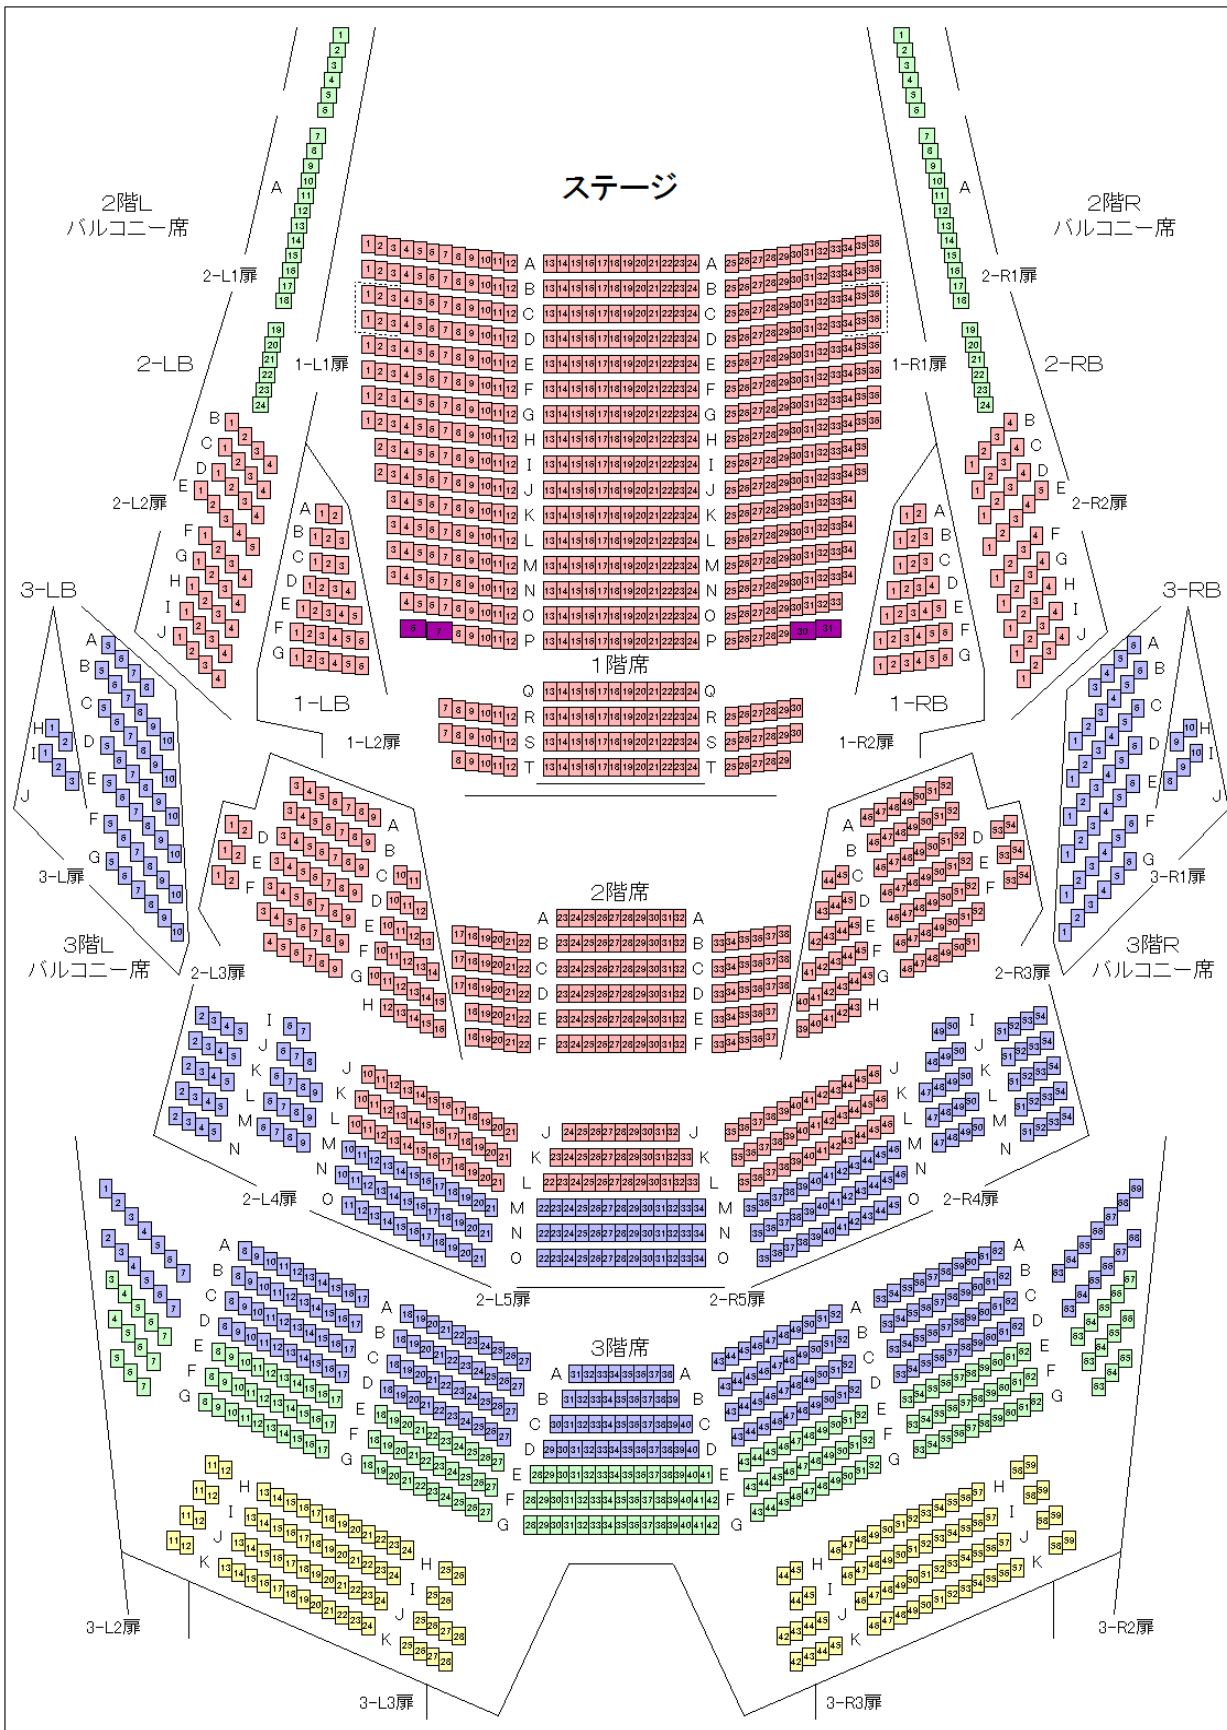

東京フィルハーモニー交響楽団 ハートフルコンサート2018 座席表

- ... S席
- ... A席
- ... B席
- ... C席