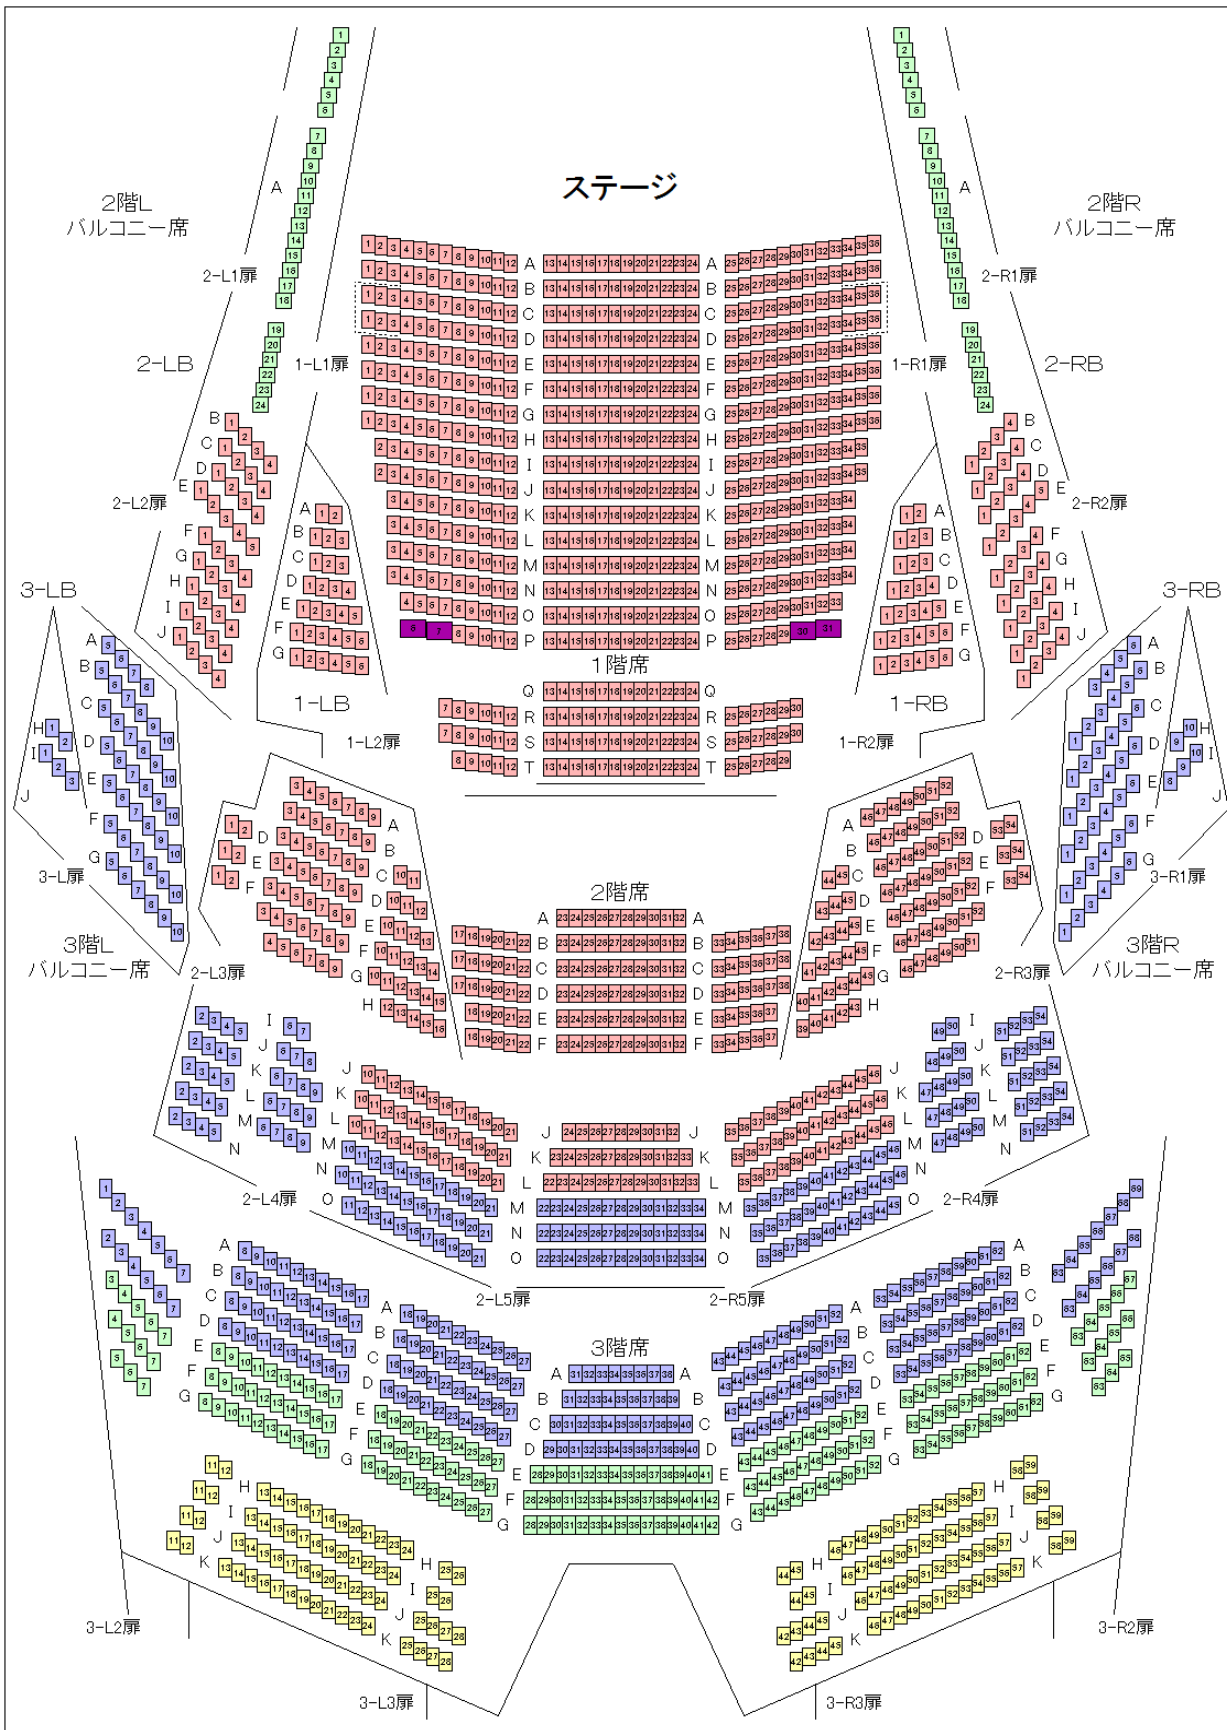

東京フィルハーモニー交響楽団 ハートフルコンサート2017 座席表

- ... S席
- ... A席
- ... B席
- ... C席